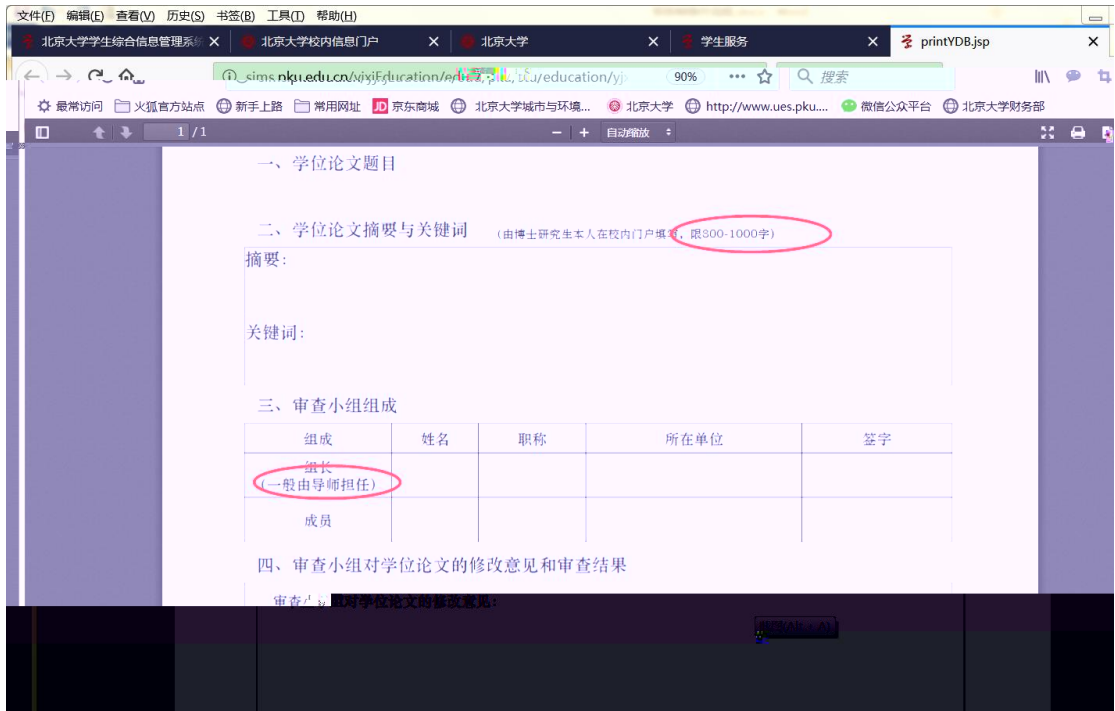

 **研究生院业务** < 返回

培养办学籍 (电话62751352)

查询和修改个人基本信息 | 填写学籍卡

查看/打印学籍卡	查看注册历史
填写学籍异动申请	查看学籍异动/打印申请表
查看奖惩信息	非京籍在学证明
国际交流资助申请/查询审批结果	短期访学

培养办教务 (电话62751358)

申请保研计划 | 第X个人培养计划 | 查看培养计划及打印

4

5